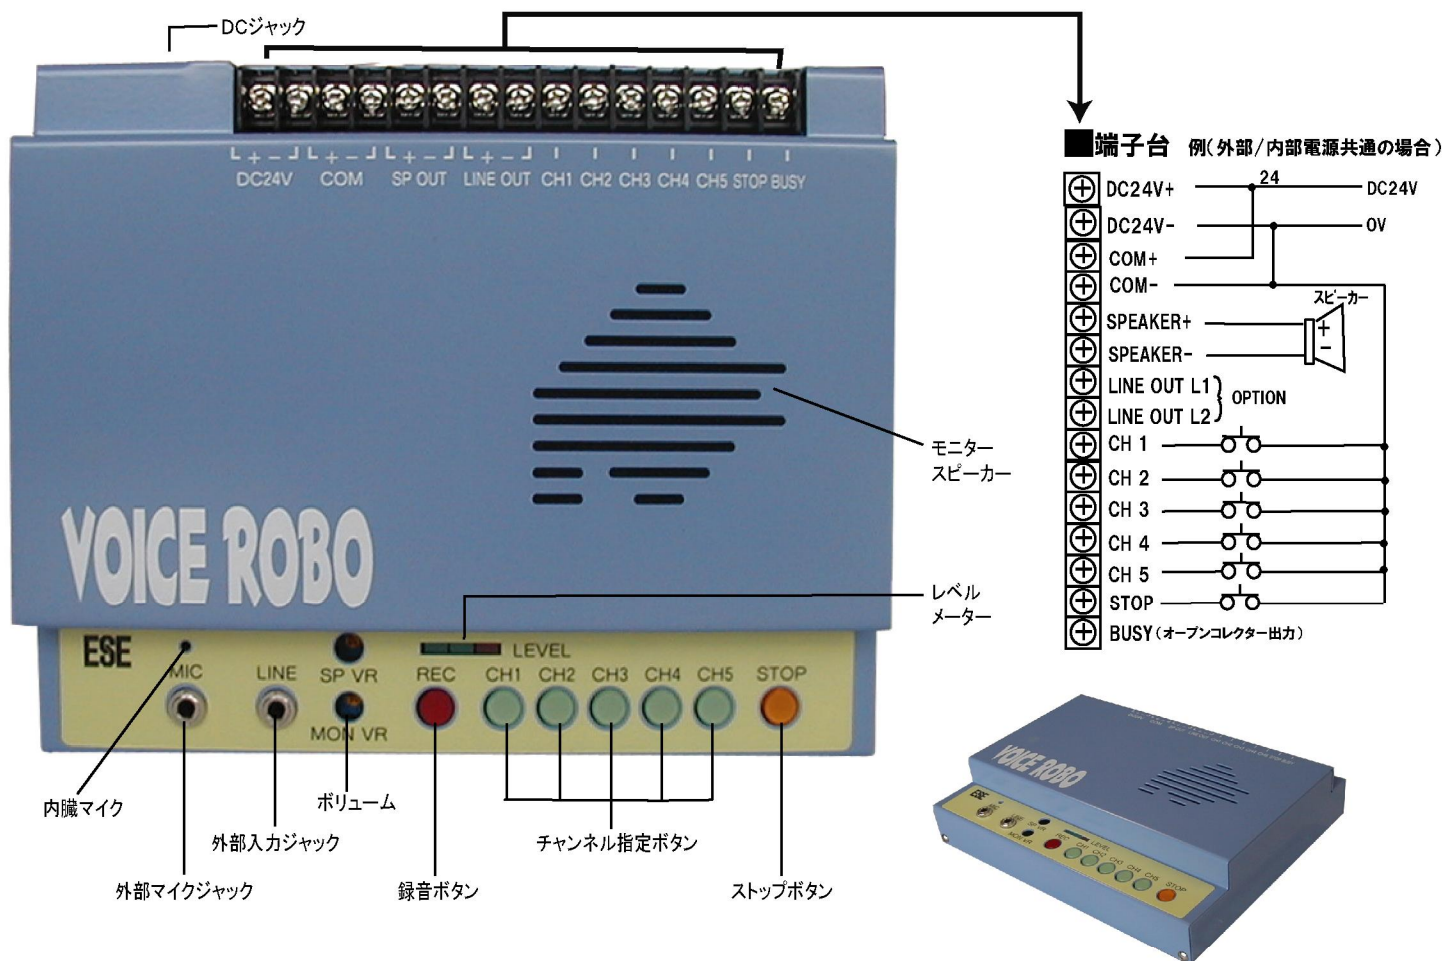

VOICE ROBO

FA専用IC録音・再生装置

ボイスロボ

- とても簡単
- 操作**
 - 電源を入れ録音ボタンを押しながらチャンネル指定ボタンを押す
 - 内臓マイクに向かって音声を録音
 - 終了すれば録音ボタンを押すだけ
 - 確認**
 - チャンネル指定ボタンを押しモニタースピーカーより再生音を確認
 - 接続**
 - 電源、スピーカー、各種センサーからの信号を後部端子台に接続すればセンサーからの信号により再生

■主な仕様

型 式	FVR-565
録音・再生時間	56秒 5チャンネル(1~4チャンネル12秒 5チャンネル8秒) 切替えスイッチにより1チャンネル56秒も可能
スピーカー出力	5W (DC24V 電源時)
音 声 入 力	内臓マイク、外部マイク、ラジカセ
寸 法	W176×D140×H40mm(取り付け金具は除く)
電 源	DC24V or 添付ACアダプターにてAC100V

安全にお使いいただくために
 ●水、湿気、ほこり、油煙等の多い場所には設置しないでください。
 故障の原因になります。